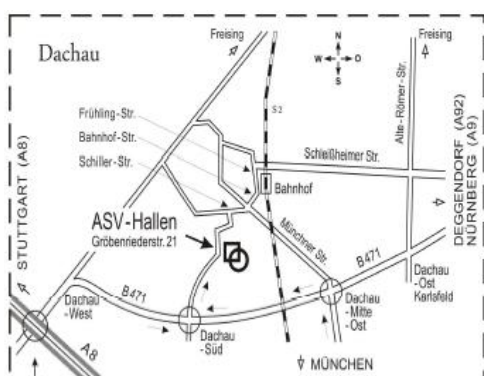

***Klaus
Völkl***

Badge/Shingle 9,99 €

(Kinder bis 14 Jahre zahlen die Hälfte)

Mehrzweckhalle ASV Dachau

Gröbenrieder Str. 21, 85221 Dachau

Informationen zu Tomáš Machalík

Tomáš ist ein Square Dance Caller aus der Tschechischen Republik. Er begann im März 1997 zu callen und callt derzeit alles von Basic bis Advanced 2. Seine Passion folgt einem High-energy up-Beat-Tanz mit einer Choreographie, die so gut wie möglich dem Body Flow folgt aber gleichzeitig Abwechslung bietet und entsprechend viel tänzerische Herausforderung verlangt. Mit seiner guten Singstimme und seiner Musik bietet er Abwechslung von traditionellen Square Dance-Melodien bis zu modernem Sound, alternativer Musik und Karaoke-Tracks.

Von der A8 (Stuttgart-München): Bis Ausfahrt (78) Dachau/Fürstenfeldbruck, dann B471 bis Dachau-Süd.

Von der A9 (Nürnberg-München): Bis Kreuz Neufahrn (68) - weiter Richtung Stuttgart (A92) bis Ausfahrt (2) „Oberschleißheim/Dachau“, dann B471 bis Dachau-Süd.

Öffentliche Verkehrsmittel: S2 Richtung Dachau/Petershausen bis Dachau-Bahnhof - ca. 15 Gehminuten zur Halle.

Square-Dance Beschilderung zu den Hallen nur über die Ausfahrt „Dachau-Süd“ der B471.

Parken kostenlos bei den Hallen.